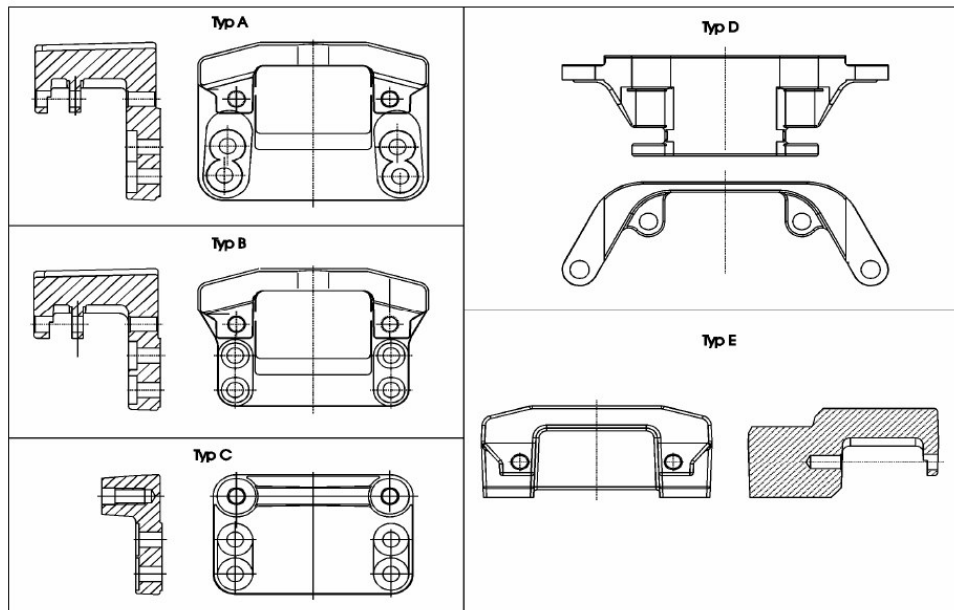

Mounting Brackets

data for the brake carrier

material GGG40

special types
on request

art.no.	brake carrier				
	Typ A	Typ B	Typ C	Typ D	Typ E
14117					
	no KNOTT - specification				
14145	--	--	--	X	--
14245	X	--	--	--	--
14252	no KNOTT - specification				
14260	--	X	--	--	--
14365	no KNOTT - specification				
14399	no KNOTT - specification				
14466	no KNOTT - specification				
14467	no KNOTT - specification				
100779	--	--	--	X	--
100840	--	--	--	--	X
100834	--	--	X	--	--
100921	--	--	X	--	--
25952	--	--	X	--	--
26635	--	--	X	--	--
26924	--	--	X	--	--
100455	--	--	X	--	--
100480	--	--	X	--	--
100549	--	--	X	--	--